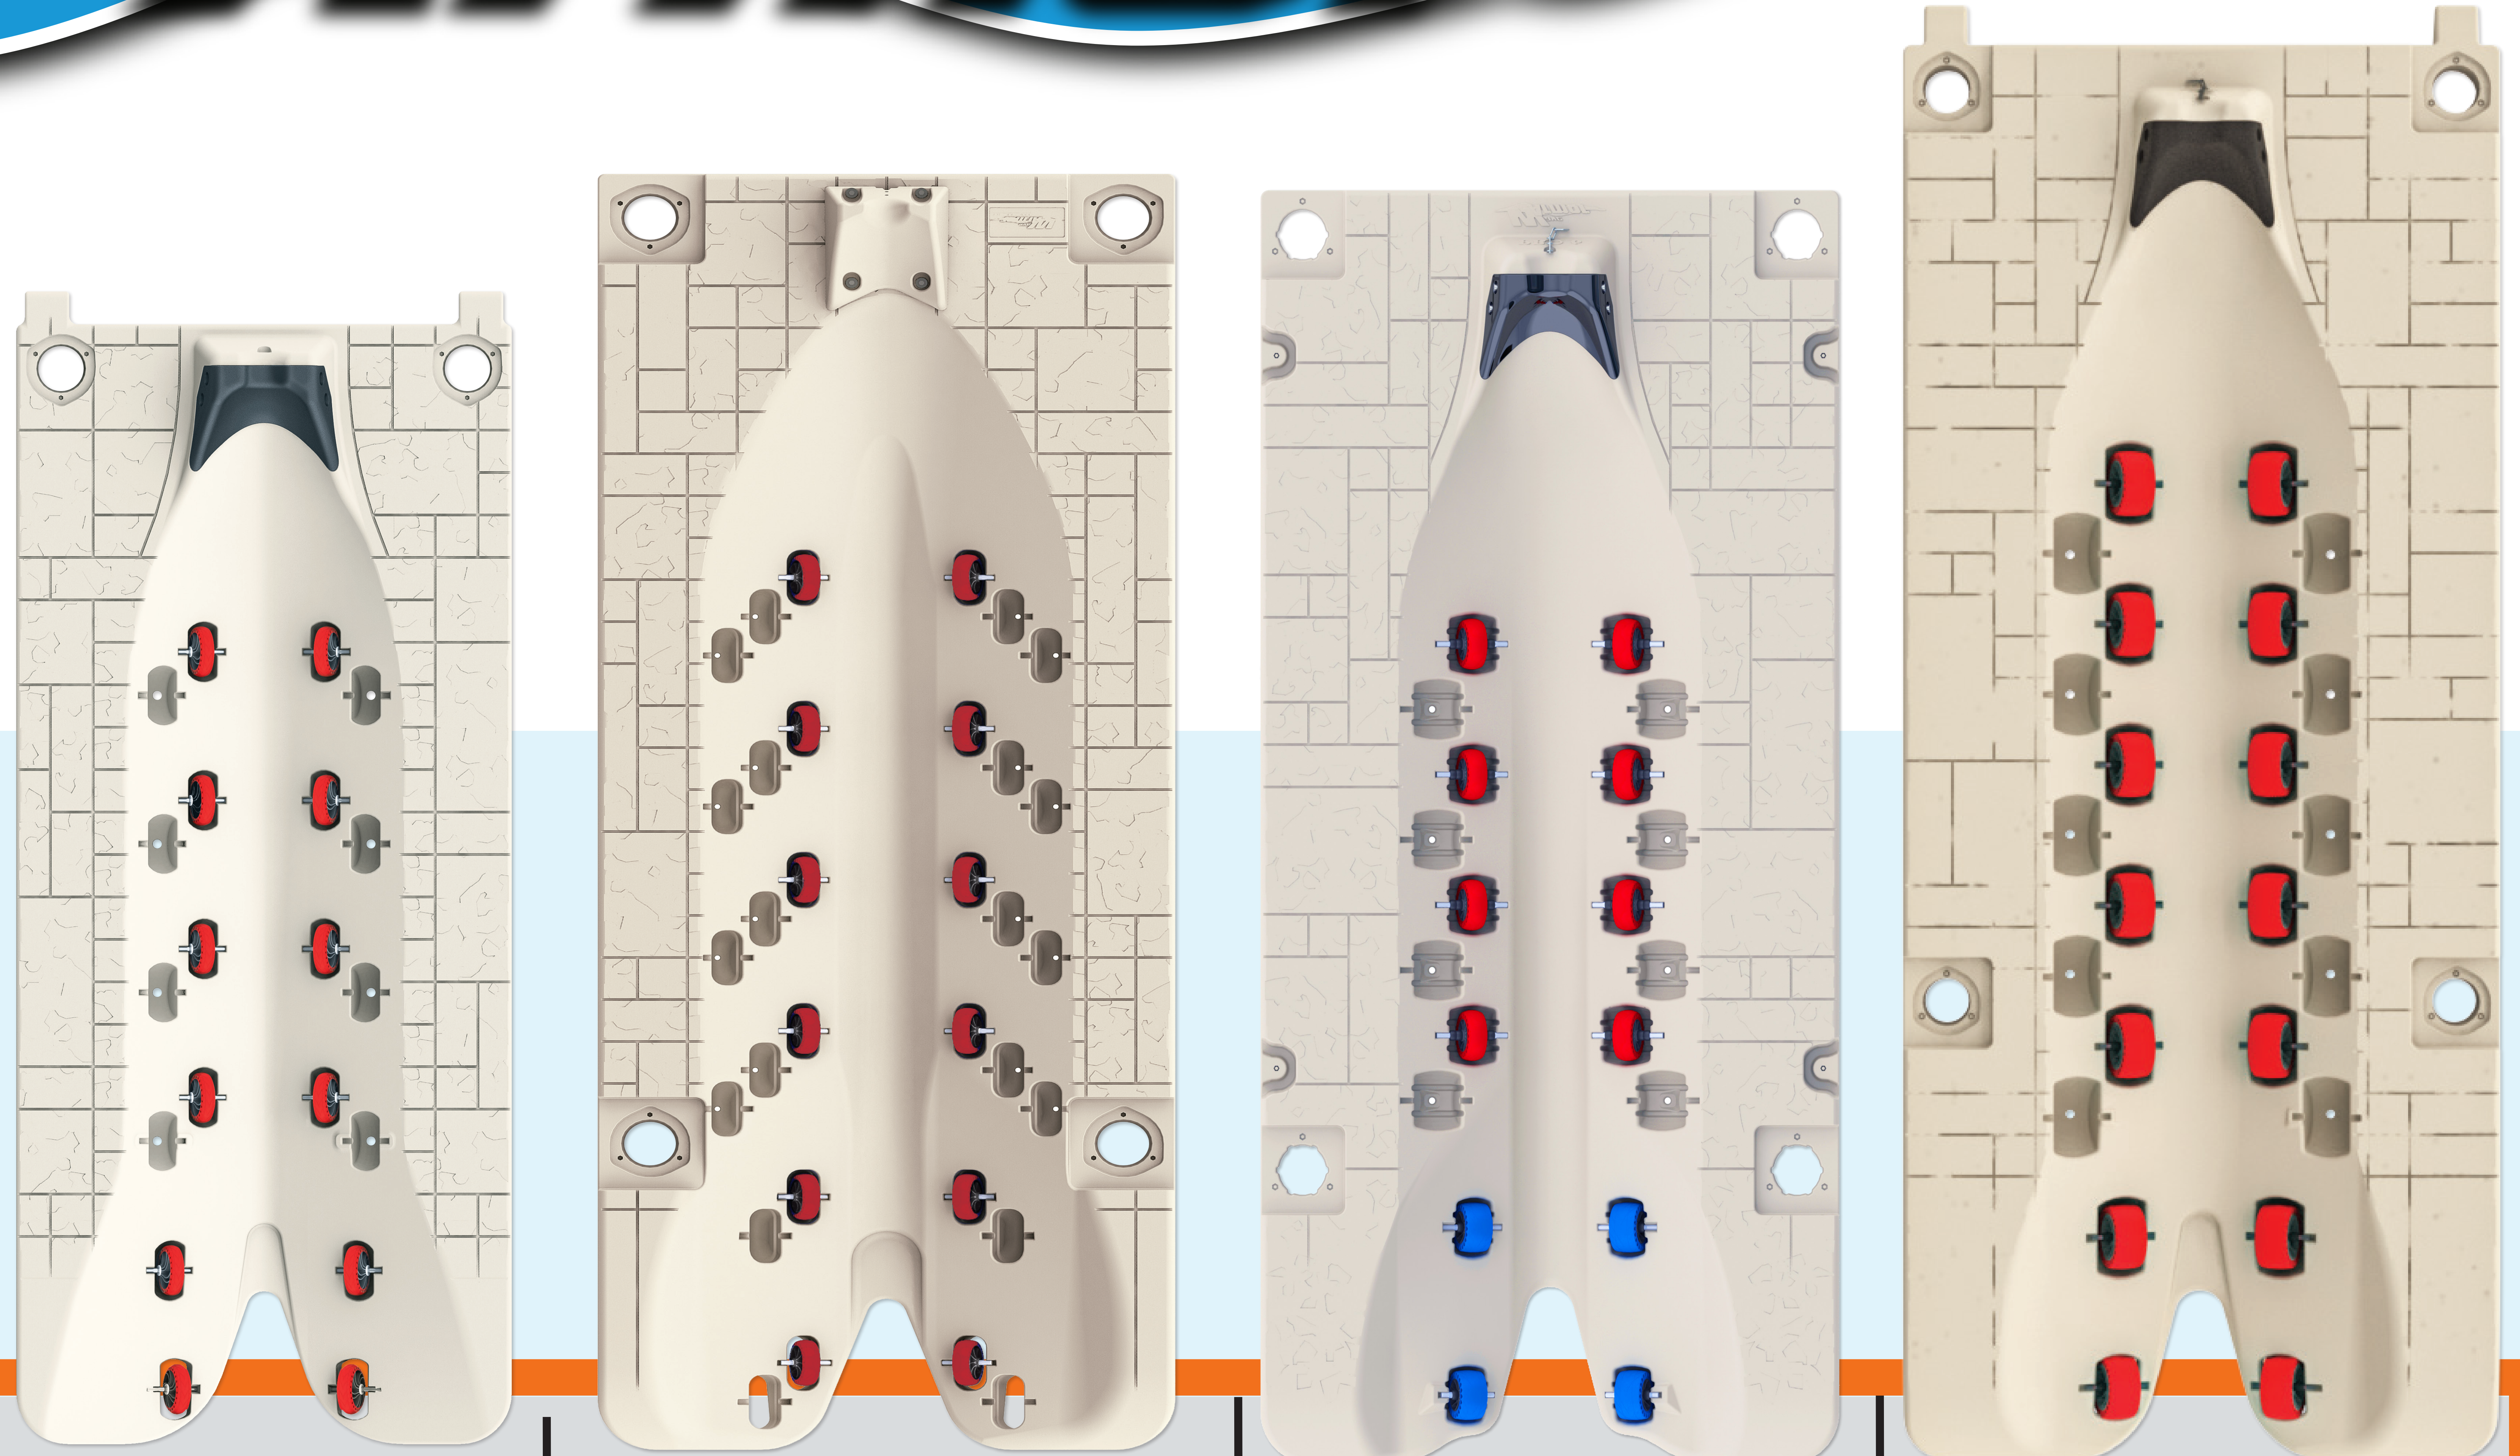

# Wave Armor

## PWC PORTS

**ABOVE AND  
BEYOND THE  
STANDARD.**

### COMPARISON CHART

<b>FEATURES</b>	<b>APEX SPORT</b>	<b>SLX 5/6</b>	<b>PRO 5/6</b>	<b>APEX 5/6</b>
<b>DIMENSIONS</b>	5' W x 11' L	5' W x 12.8' L 6' W x 12.8' L	5' W x 12.6' L 6' W x 12.6' L	5' W x 14.4' L 6' W x 14.4' L
<b>WEIGHT (lbs)</b>	180	275/325	275/325	300/375
<b>WEIGHT CAPACITY (lbs)</b>	700	1500/1800	1500/1800	1700/2100
<b>PORT TO PORT CONNECTION OPTION</b>	N/A	OPTIONAL	OPTIONAL	OPTIONAL
<b>SIDE MOUNTING OPTION</b>	N/A	OPTIONAL	OPTIONAL	OPTIONAL
<b>BUOYANCY BOOSTER OPTION</b>	N/A	OPTIONAL	OPTIONAL	OPTIONAL
<b>MOLDED-IN BOW STOP WITH RUBBER OVERLAY</b>	STANDARD	N/A	STANDARD	STANDARD
<b>SIDE EXTENSION OPTION</b>	N/A	OPTIONAL	OPTIONAL	OPTIONAL
<b>MOLDED-IN DIRECT MOUNTS</b>	STANDARD	N/A	N/A	STANDARD
<b>EPS SOLID BLOCK FILLED CORE</b>	STANDARD	STANDARD	STANDARD	STANDARD
<b>STAINLESS STEEL CLIP &amp; CHAIN</b>	STANDARD	OPTIONAL	STANDARD	STANDARD